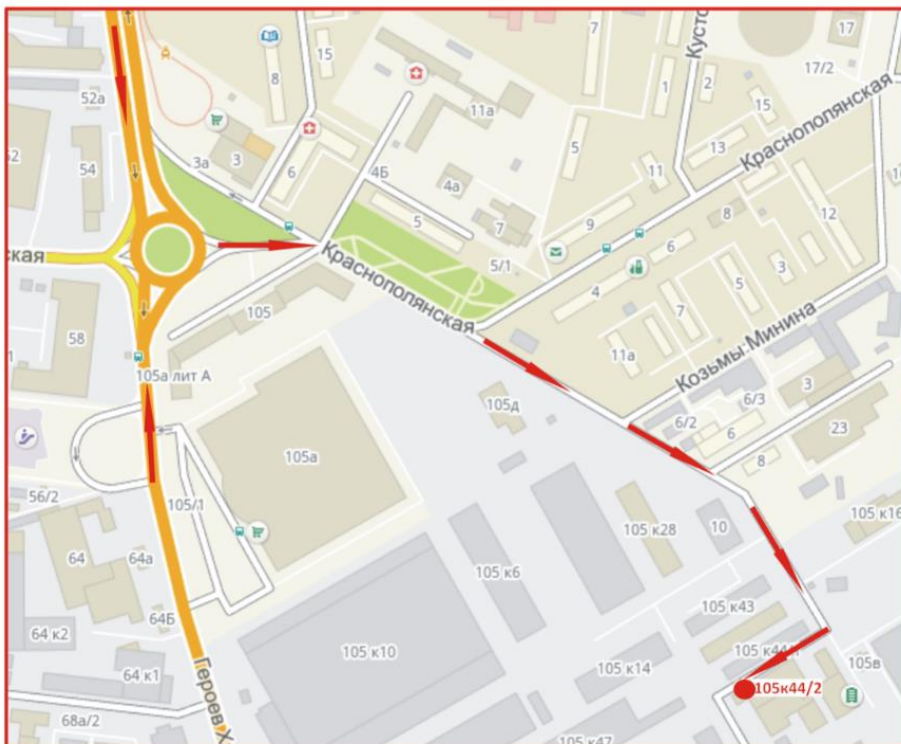

г. Пермь, ул. Героев Хасана, 105, корпус 44/2
заезд на территорию со стороны улицы Козьмы Минина

+7 (342) 210-33-00

+7 (342) 259-68-59

2103300@mail.ru | www.sans59.ru

Режим работы: по будням (пн-пт) с 9:00 до 17:00 (без перерыва на обед)

Ссылка для Яндекс навигатора: <https://yandex.ru/maps/-/CDunVS3m>

Оформите заказ с бесплатной доставкой по Перми.

Услуга доступна для заказов на сумму от 1500 р. за исключением отдалённых районов.
Условия доставки в отдалённые районы, а также в города Пермского края и России, пожалуйста,
уточните дополнительно, обратившись по телефону или электронной почте.